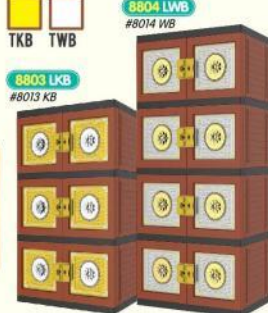

9804 FMK
#9034 MK

9803 FMA
#9033 MA

Florence

CWB

8804 CWB
#8004 WB

8803 CWB
#8003 WB

Yercaze

TKB TWB

8804 LWB
#8014 WB

8803 LKB
#8013 KB

Lotus

VBU VVB VVO

9804 VVO
#9044 VO

9803 VBU
#9043 BU

Venetta

DISHRACK (RAK PIRING)