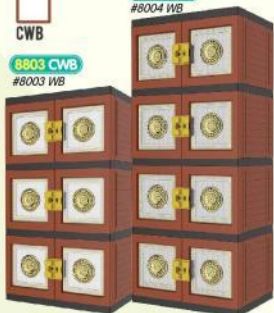

9804 FMK
#9034 MK

9803 FMA
#9033 MA

Florence

CWB

8804 CWB
#8004 WB

8803 CWB
#8003 WB

Yercaze

TKB TWB

8804 LWB
#8014 WB

8803 LKB
#8013 KB

Lotus

VBU VVB VVO

9804 VVO
#9044 VO

9803 VBU
#9043 BU

Venetta

DISHRACK (RAK PIRING)