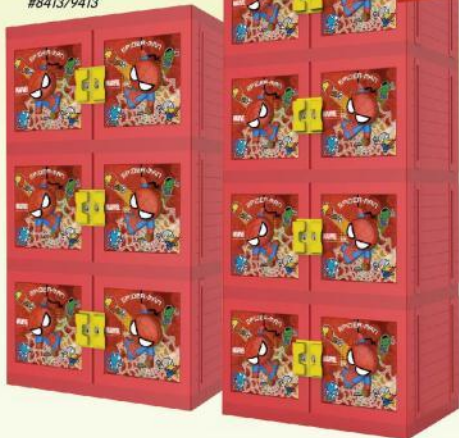

MPC BONEKA 3D

MASTER KEY

AVAILABLE COLOR

*3D Cabinet dengan kode depan 8 tanpa kunci.

**SPIDERMAN
KAWAI**

8854/9854 KSR
#8414/9414

8853/9853 KSR
#8413/9413

MINIONS

8854/9854 MOD
#8584/9584

8853/9853 MOD
#8583/9583

**SPONGEBOB
SQUAREPANTS**

8854/9854 SPG
#8444/9644

8853/9853 SPG
#8443/9643

**DONALD
DUCK**

8854/9854 DDD
#8544/9544

8853/9853 DDD
#8543/9543