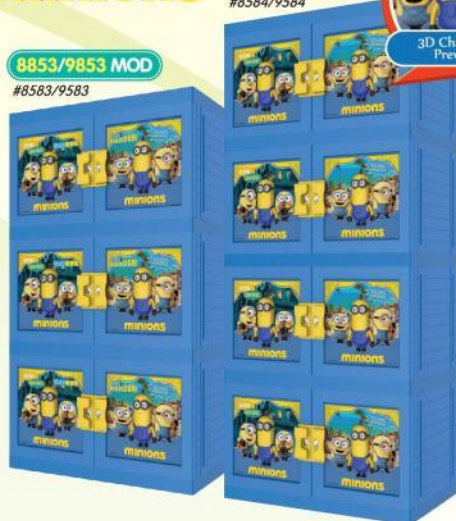

MPC BONEKA 3D

MASTER KEY

AVAILABLE COLOR

*3D Cabinet dengan kode depan 8 tanpa kunci.

**SPIDERMAN
KAWAI**

8854/9854 KSR
#8414/9414

8853/9853 KSR
#8413/9413

MINIONS

8854/9854 MOD
#8584/9584

8853/9853 MOD
#8583/9583

**SPONGEBOB
SQUAREPANTS**

8854/9854 SPG
#8444/9644

8853/9853 SPG
#8443/9643

**DONALD
DUCK**

8854/9854 DDD
#8544/9544

8853/9853 DDD
#8543/9543