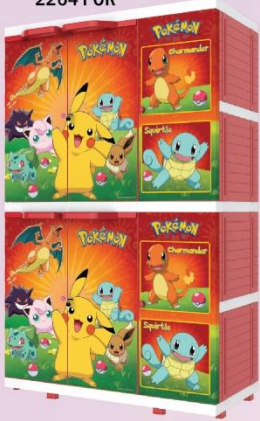

MEGA MSC CLASSIC PRINTING

POKÉMON
ASIA

2264 POR