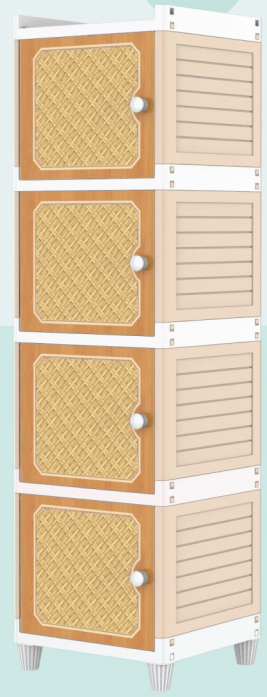

# RAK TROLLEY

AVAILABLE COLOR :

● white ● black

5022  
PTH

5023  
HTM

# SNAP BOX

Available pattern :

SRM

SRK

7103  
SRM

7104  
SRK

7105  
SRM