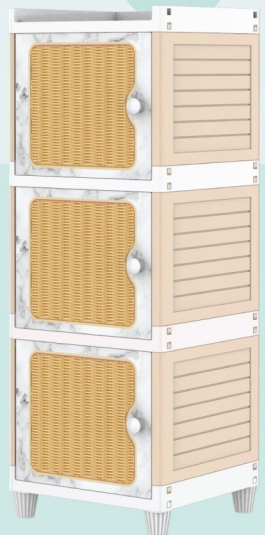

# RAK TROLLEY

AVAILABLE COLOR :

● white ● black

5022  
PTH

5023  
HTM

# SNAP BOX

Available pattern :

SRM

SRK

7103  
SRM

7104  
SRK

7105  
SRM