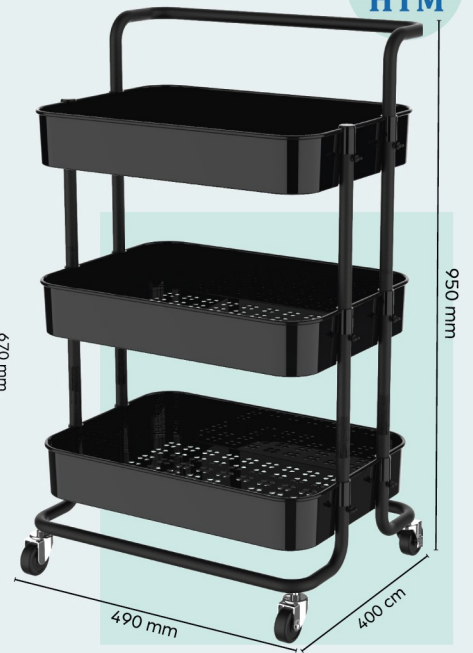

# RAK TROLLEY

AVAILABLE COLOR :

● white ● black

5022  
PTH

5023  
HTM

# SNAP BOX

Available pattern :

SRM

SRK

7103  
SRM

7104  
SRK

7105  
SRM