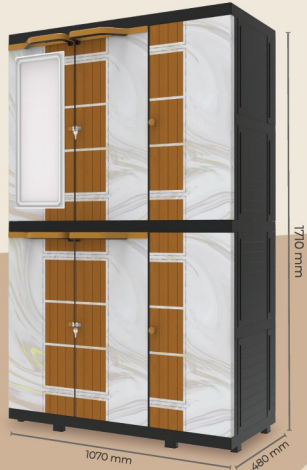

MEGA FIT CLASSIC

2504 EBW

MIRROR

2524 EMW

EBONY

Available pattern :

2504/2524 EBW

2504/2524 EMW