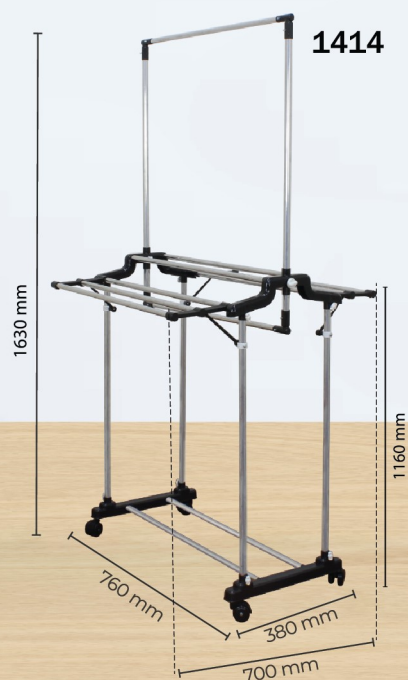

TOWER LUXURY HANGER

AVAILABLE COLOR :
 ● white ● cream ● black

PRODUCT SIZE INFORMATION :

Code	Type	Assembling (mm)	Outer Box (mm)
524	Rak Jumbo	690 x 390 x 1300	710 x 390 x 420
523	Rak Trolley (M)	490 x 400 x 950	507 x 417 x 225
533	Rak Trolley (L)	490 x 400 x 1060	507 x 417 x 355
504	MPS (4 stacks)	643 x 282 x 690	647 x 582 x 665
505	MPS (5 stacks)	643 x 282 x 900	647 x 582 x 665
514	MFR (4 stacks)	476 x 316 x 810	890 x 475 x 625
515	MFR (5 stacks)	476 x 316 x 1038	790 x 475 x 625
5090	Laundry Basket Rack (1 stack)	570 x 428 x 900	500 x 390 x 620
5190	Laundry Basket Rack	570 x 428 x 1204	500 x 390 x 620
3190	Keranjang Laundry	500 x 390 x 480	510 x 400 x 840
250	Kids Table	545 x 545 x 455	560 x 285 x 560
150	Kids Chair	400 x 375 x 445	900 x 410 x 395
1251	Table Junior	563 x 437 x 460	565 x 160 x 435
	Chair Junior	312 x 313 x 520	
101, 102, 103	Towel Stand	800 x 390 x 845	820 x 364 x 495
1414	Tower Luxury Hanger	760 x 700 x 1630	817 x 222 x 625
3130	Rice Bucket	350 x 470	355 x 355 x 485
5042	Rak Hercules	800 x 410 x 1160	810 x 200 x 430
5315	Rak Armstrong	600 x 250 x 910	610 x 360 x 780